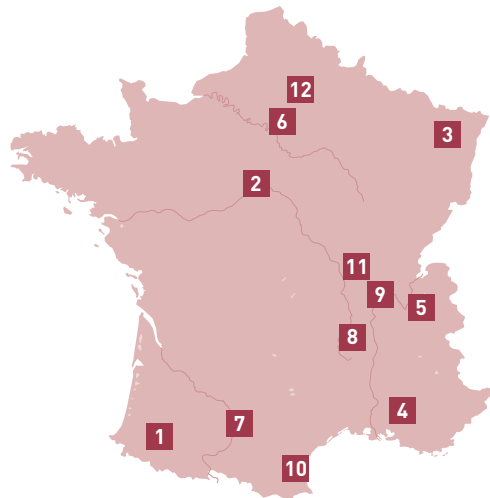

5 Maison d'Izieu, Mémorial des enfants juifs exterminés

70 route de Lambraz
01300 Izieu
Tél. : 04 79 87 21 05
Email : info@memorializieu.eu
www.memorializieu.eu

6 Mémorial de la Shoah

17 rue Geoffroy-l'Asnier
75004 Paris
Tél. : 01 53 01 17 18
Email : lieux@memorialdelashoah.org
www.memorialdelashoah.org

7 Mémorial de la Shoah Antenne de Toulouse

Tél. : 06 84 08 23 64
Email : antennesud@memorialdelashoah.org

8 Lieu de mémoire

23 Route Mazet
43400 Le Chambon-sur-Lignon
Tél. : 04 71 56 56 65
Email : accueil@memoireduchambon.com
www.memoireduchambon.com

9 Mémorial de Montluc

Office National des Anciens combattants et Victimes de guerre
Service départemental du Rhône
3-5 rue Louis-Vitet,
BP 1141
69203 Lyon cedex 01
Tél. : 04 78 27 15 61
Email : aurelie.dessert@onacvg.fr et antoine.grande@onacvg.fr

10 Mémorial du Camp de Rivesaltes

Rue de la Solidarité
66600 Salses-le-Château
Tél 04 68 08 34 90
Email : info@memorialcampivesaltes.fr

Centre d'histoire de la résistance et de la déportation, Lyon

11 et de la déportation, Lyon

14 avenue Berthelot
69007 Lyon
Tél. : 04 78 72 23 11
Email : chrd@mairie-lyon.fr
www.chrd.lyon.fr

Mémorial de l'internement et de la déportation Camp de Royallieu

2 bis avenue des Martyrs de la Liberté
60200 Compiègne
Tél. : 03 44 96 37 00
Email : memorial@compiegne.fr
www.memorial-compiegne.fr